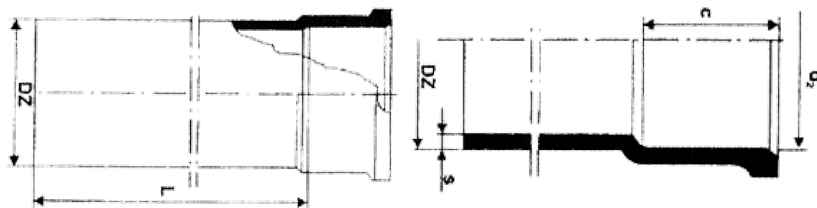

DESCRIPTION
 Dauphin en fonte.

REVÊTEMENT
 /

CERTIFICATION
 /

LIEUX D'INSTALLATION
 /

OPTIONS
 /

Référence	Version	ø extérieur	Poids	Dimension
DD80C	Straight	80 mm	7 kg	1 m
DD100C	Straight	100 mm	10 kg	1 m
DC80C	Curved	80 mm	10 kg	1 m
DC100C	Curved	100 mm	13 kg	1 m
DD80P2	Straight	80 mm	14 kg	2 m
DD100P2	Straight	100 mm	20 kg	2 m
DC80P2	Curved	80 mm	20 kg	2 m
DC100P2	Curved	100 mm	25 kg	2 m