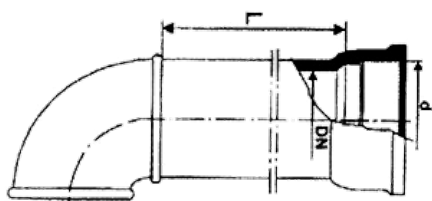

DESCRIPTION
 Dauphin en fonte.

REVÊTEMENT
 /

CERTIFICATION
 /

LIEUX D'INSTALLATION
 /

OPTIONS
 /

Référence	Version	ø extérieur	Poids	Dimension
DD80C	Straight	80 mm	7 kg	1 m
DD100C	Straight	100 mm	10 kg	1 m
DC80C	Curved	80 mm	10 kg	1 m
DC100C	Curved	100 mm	13 kg	1 m
DD80P2	Straight	80 mm	14 kg	2 m
DD100P2	Straight	100 mm	20 kg	2 m
DC80P2	Curved	80 mm	20 kg	2 m
DC100P2	Curved	100 mm	25 kg	2 m