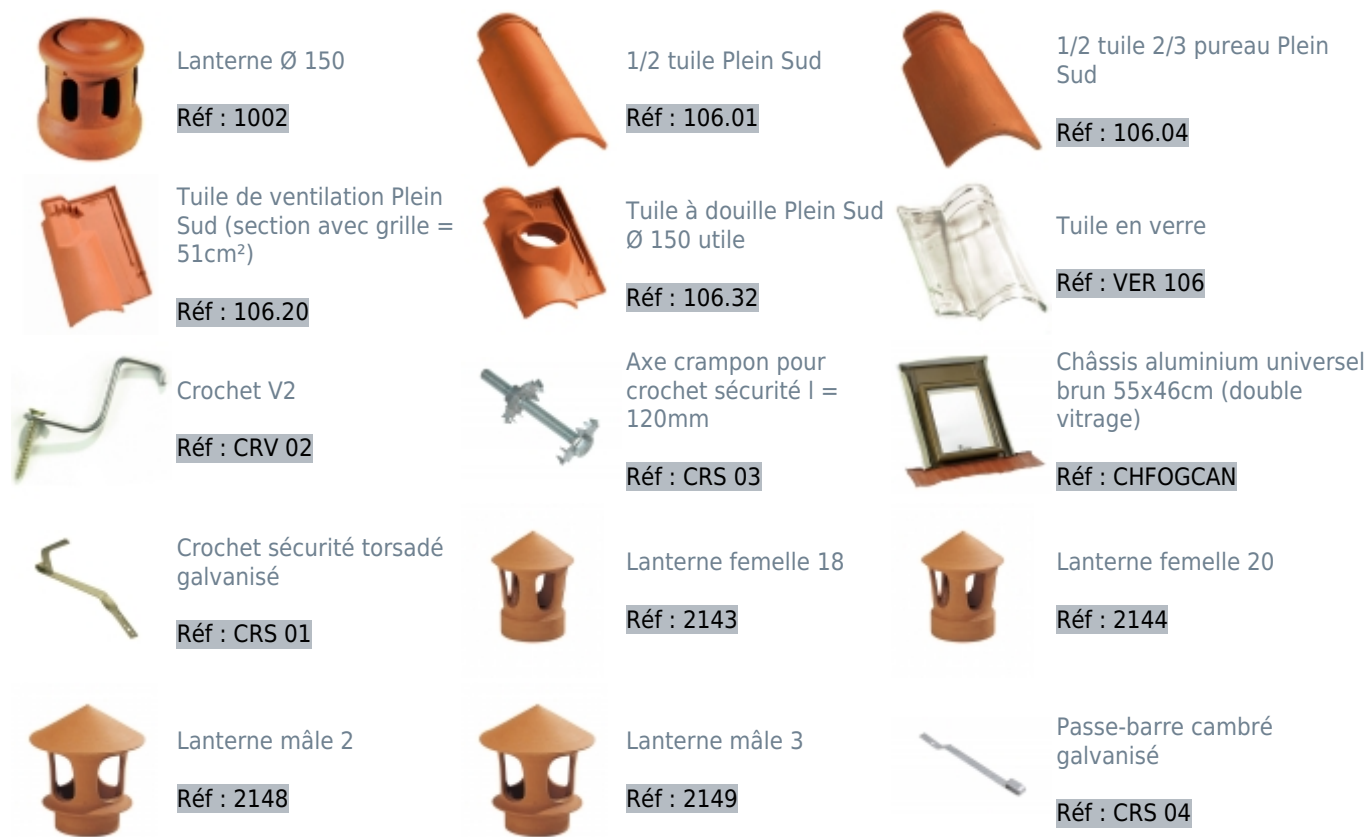

Réf : 2132.02

## Accessoires égout

Canal Sablière

Réf : 1093

1/2 tuile canal sablière Plein Sud

Réf : 106.02

Génoise Canal 30

Réf : 2524

## Accessoires de plain pan

## Outillages, peinture, zinguerie