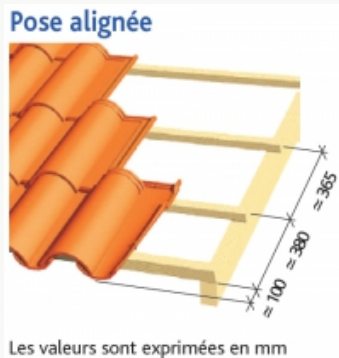

Coupes et Cotation