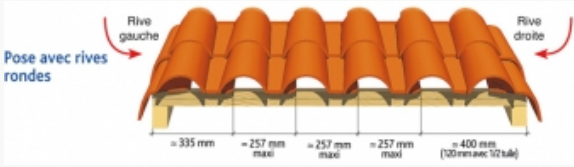

Coupes et Cotation