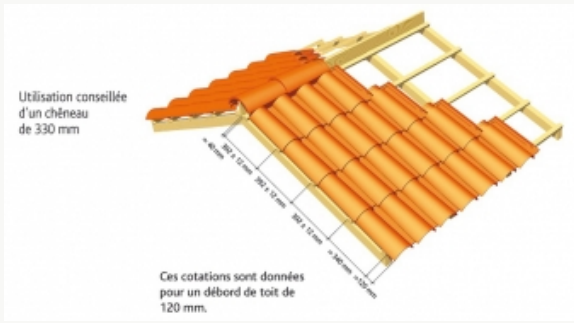

Coupes et Cotation