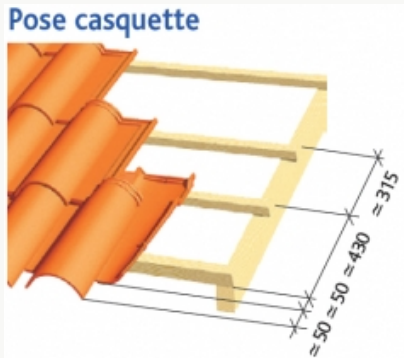

Coupes et Cotation