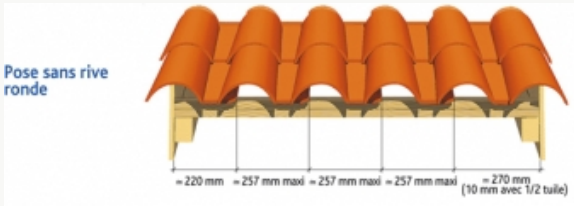

Coupes et Cotation