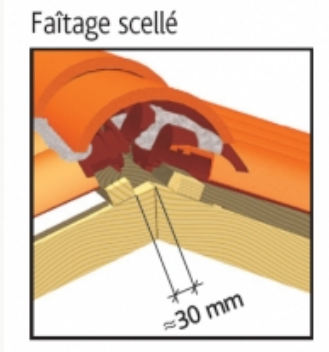

Coupes et Cotation