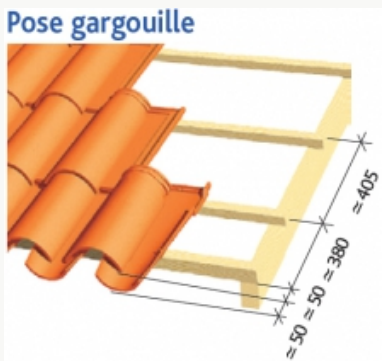

Coupes et Cotation