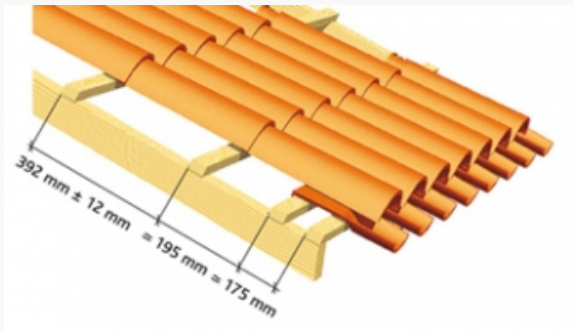

Coupes et Cotation