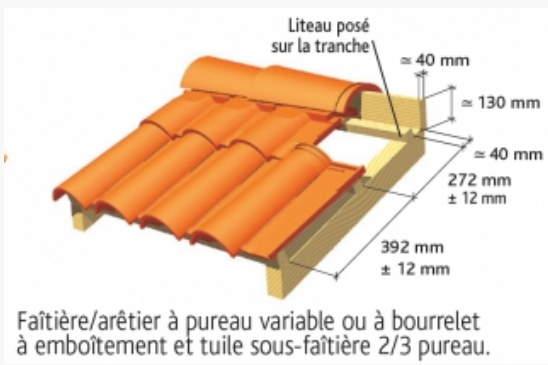

Coupes et Cotation