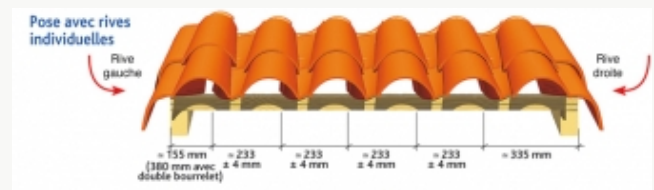

Coupes et Cotations

Caractéristiques Techniques

Nombre au m²	≈ 11.5
Pureau catalogue	≈ 375 mm ± 6 mm
Largeur utile	de 233 mm ± 4 mm
MI de liteaux - m² avec indication pureau	Pureau mini de 369 mm = 2,71 ml- Pureau moyen de 375 mm = 2,67 ml- Pureau maxi de 381 mm = 2,62 ml