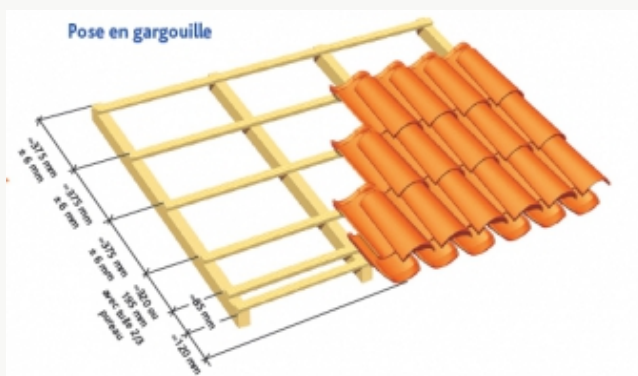

Coupes et Cotations

Caractéristiques Techniques

Nombre au m²	≈ 11.5
Pureau catalogue	≈ 375 mm ± 6 mm
Largeur utile	de 233 mm ± 4 mm
MI de liteaux - m² avec indication pureau	Pureau mini de 369 mm = 2,71 ml- Pureau moyen de 375 mm = 2,67 ml- Pureau maxi de 381 mm = 2,62 ml