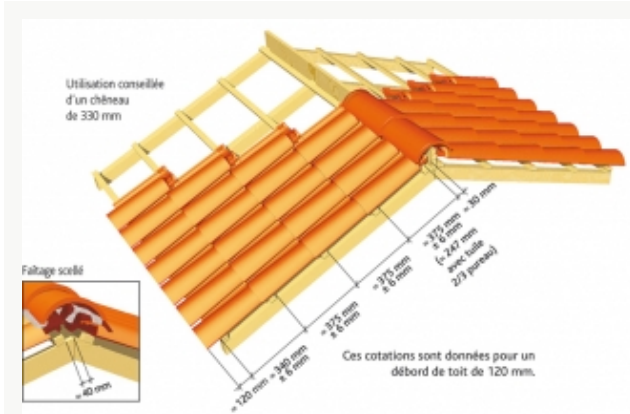

Coupes et Cotations

Caractéristiques Techniques

Nombre au m²	≈ 11.5
Pureau catalogue	≈ 375 mm ± 6 mm
Largeur utile	de 233 mm ± 4 mm
MI de liteaux - m² avec indication pureau	Pureau mini de 369 mm = 2,71 ml- Pureau moyen de 375 mm = 2,67 ml- Pureau maxi de 381 mm = 2,62 ml