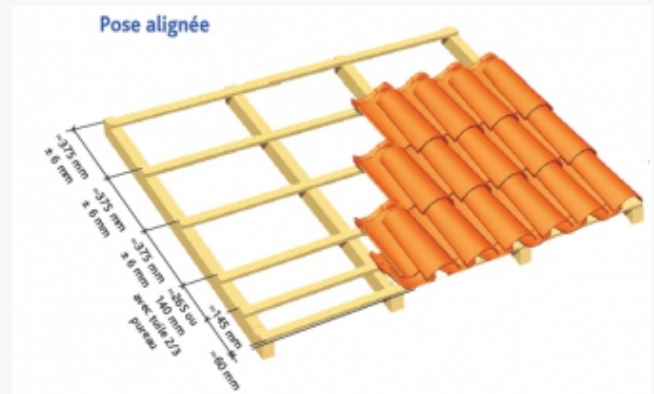

Coupes et Cotations

Caractéristiques Techniques

Nombre au m²	≈ 11.5
Pureau catalogue	≈ 375 mm ± 6 mm
Largeur utile	de 233 mm ± 4 mm
MI de liteaux - m² avec indication pureau	Pureau mini de 369 mm = 2,71 ml- Pureau moyen de 375 mm = 2,67 ml- Pureau maxi de 381 mm = 2,62 ml