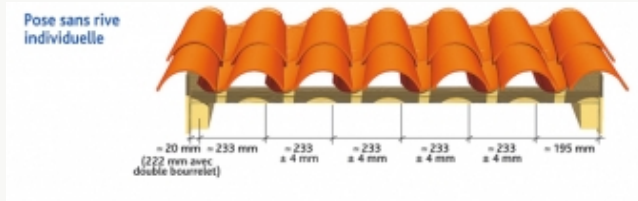

Coupes et Cotations

Caractéristiques Techniques

Nombre au m²	≈ 11.5
Pureau catalogue	≈ 375 mm ± 6 mm
Largeur utile	de 233 mm ± 4 mm
MI de liteaux - m² avec indication pureau	Pureau mini de 369 mm = 2,71 ml- Pureau moyen de 375 mm = 2,67 ml- Pureau maxi de 381 mm = 2,62 ml