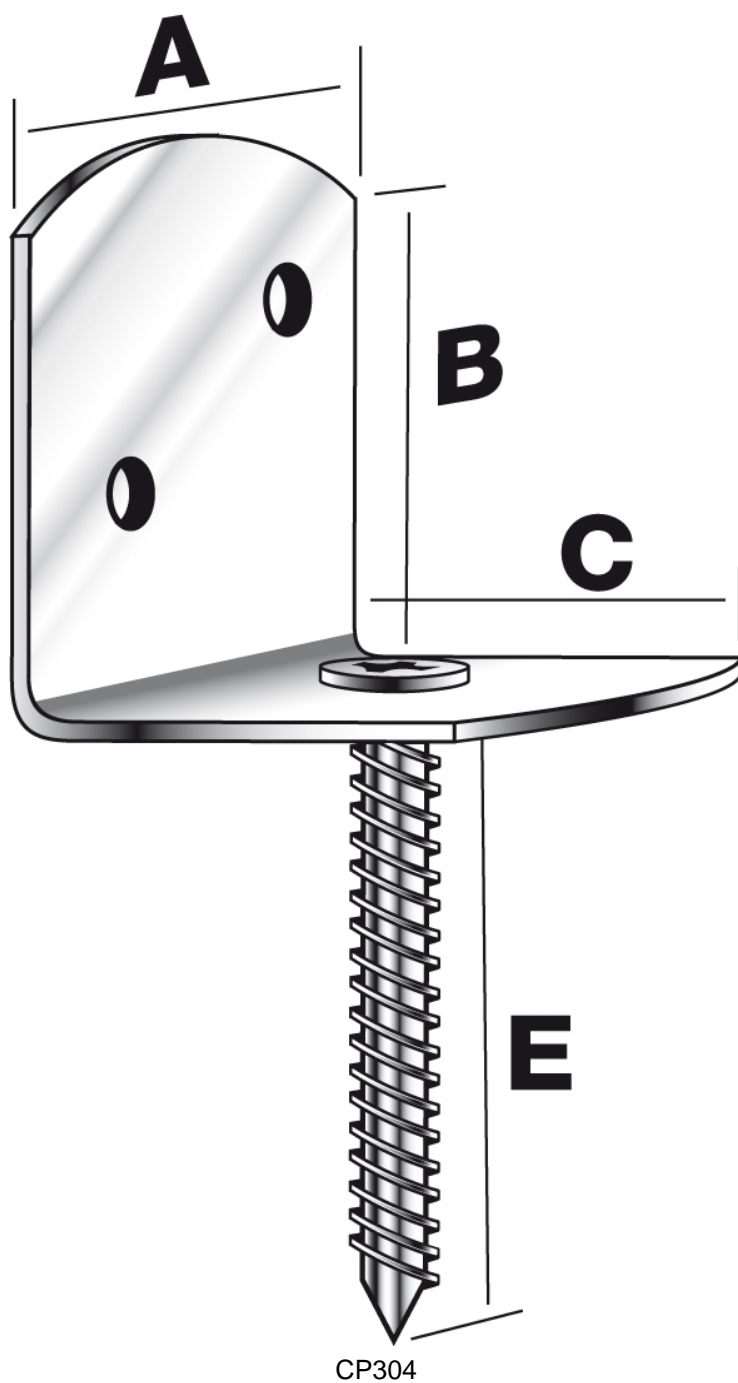

Galerie d'images

SIMPSON STRONG TIE

ZAC des 4 chemins
85400 Sainte Gemme la Plaine
France

Tél. : +33 2 51 28 44 00
Fax : +33 2 51 28 44 01

Les informations contenues sur ce site sont la propriété de Simpson Strong-Tie ©
Elles ne sont valables qu'associées aux produits commercialisés par Simpson Strong-Tie ©

www.simpson.fr

CP - CP304 - CPIX - Connecteurs de palissade
Document généré le 23/05/2013