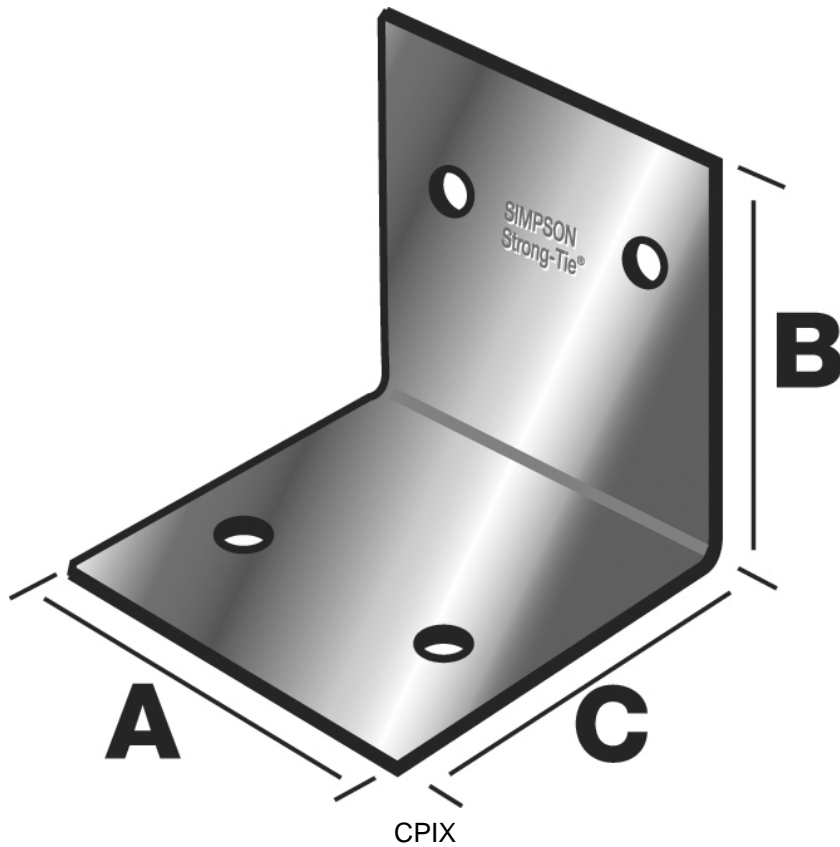

SIMPSON STRONG TIE

ZAC des 4 chemins
85400 Sainte Gemme la Plaine
France

Tél. : +33 2 51 28 44 00
Fax : +33 2 51 28 44 01

Les informations contenues sur ce site sont la propriété de Simpson Strong-Tie ©
Elles ne sont valables qu'associées aux produits commercialisés par Simpson Strong-Tie ©

www.simpson.fr

CP - CP304 - CPIX - Connecteurs de palissade
Document généré le 23/05/2013