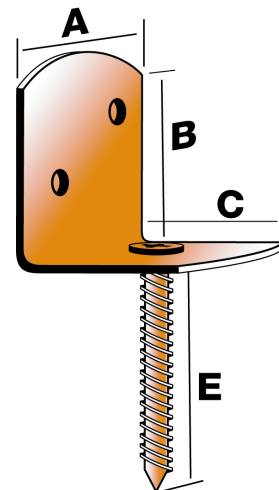

CP - CP304 - CPIX - Connecteurs de palissade

Permet l'assemblage des panneaux de palissade. Les modèles CP304 et CPIX, en acier inoxydable, sont adaptés pour les atmosphères corrosives tels que les milieux marins ou pollués.

Applications

Type: palissades, clotûres de jardin, enclos...
 Produits: bois massif, bois composite, lamellé-collé...
 Support: bois

Matière

CP: acier + zinguage électrolytique bichromaté
 CP304: inox 316L suivant NF EN 10088
 CPIX: inox 316L suivant NF EN 10088

Fixations

Bois/bois:
 - CP vis laiton Ø4,0x30 mm
 - CP304 vis inox Ø4,0x30 mm
 - CPIX vis inox Ø4,5x30 mm

Avantages

- Se fixe directement dans le bois.
- Son profil en L permet d'uniformiser les efforts fléchissants engendrés par le vent dans la structure.