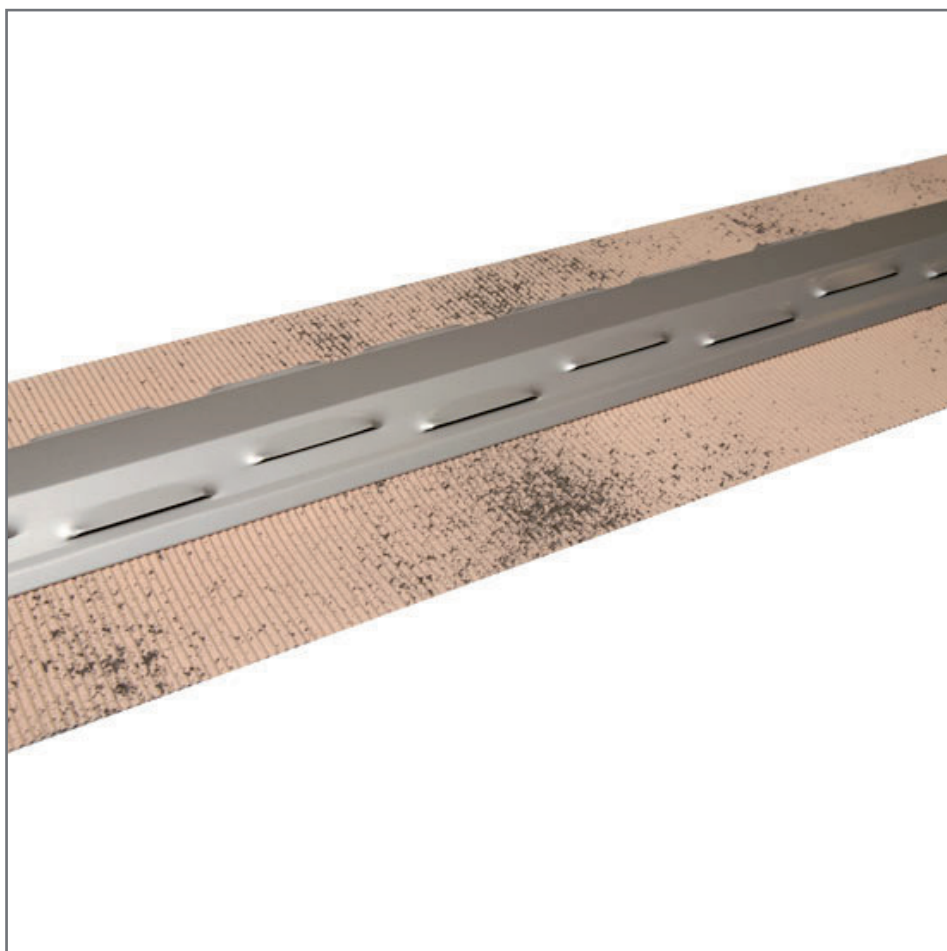

Closoir rigide aéré Lahe-Pro

Le closoir de 140 cm
Coloris sable

46[€]HT
,82

56,00 € TTC

- Pose à sec.
- Assure la ventilation haute de la toiture.
- Absorbe les mouvements de la charpente.
- Long. 2ml, existe en deux largeurs 120 et 140 cm.
- Coloris : naturel, rouge ou sable.