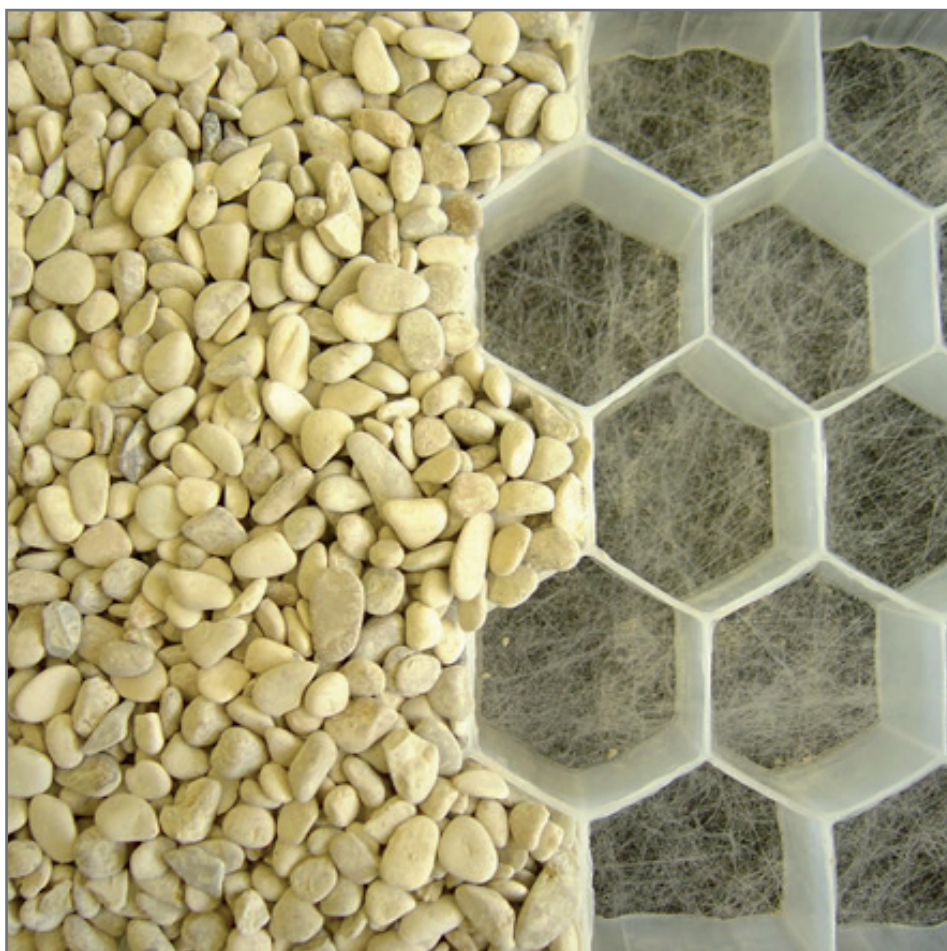

Plaques nid d'abeille Nidagravel® 130

Le m²
13,75 € HT
16,45 € TTC

Idéal pour la réalisation de chemins piétonniers,
de terrasses et d'allées empruntées occasionnellement
par des véhicules.

Dimensions d'une plaque : 240 cm x 120 cm x 30 mm
(Lg x L x H)