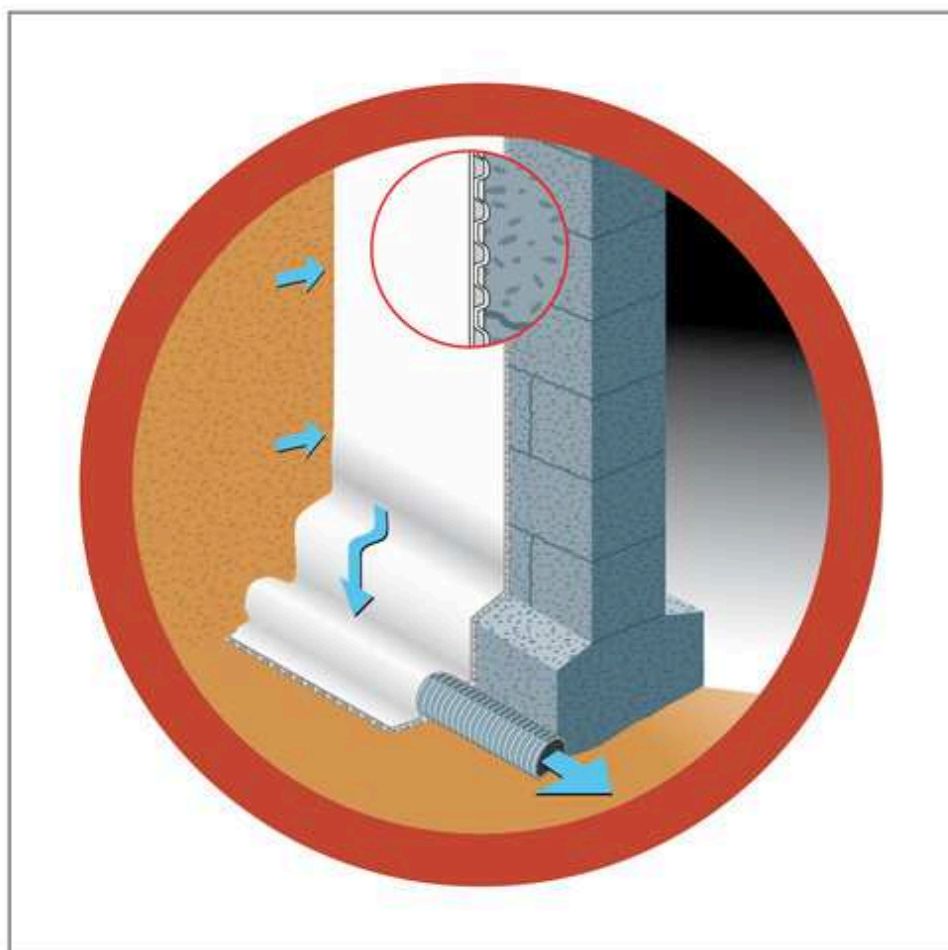

Alvéodrain F

Drainage vertical des parois enterrées

AFITEX
L'intelligence des sols

Promo

Le m²
5,67 € HT
6,78 € TTC

Le rouleau
311,85 € HT
372,90 € TTC

- Drainage toutes hauteurs
- Filtrant
- Protection mécanique assurée
- Vendu en rouleau de 55 m² (1,10 x 50 ml)